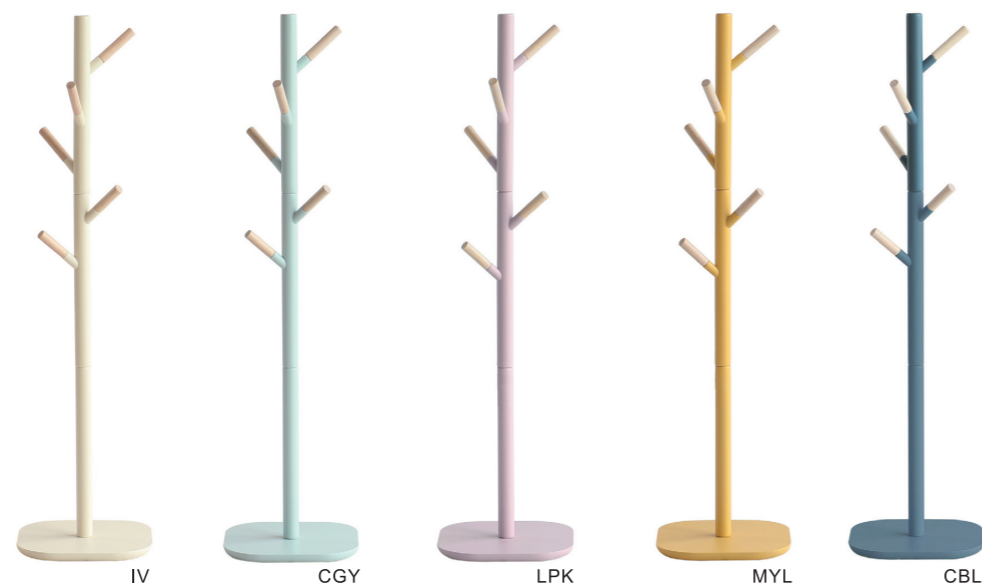

POLE HANGER

Pole Hanger cime -mimi- ILH-3397

Open Price
¥9,240 (税抜価格 ¥8,400)

W300 × D300 × H1185mm
天然木 (ラバーウッド材)
繊維板 (MDF)
ラッカー塗装
IV 4983043 339701
CGY 4983043 339718
LPK 4983043 339725
MYL 4983043 339749
CBL 4983043 339732
入数 :3 配送サイズ : 小型1
組立品