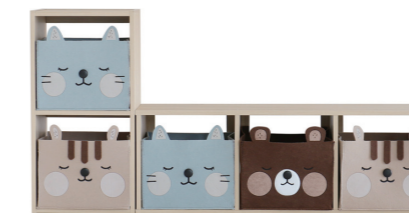

CGY

PICTURE BOOK RACK

Kids Low Book Rack -lora-
ILR-3579

Open Price
¥11,550 (税抜価格 ¥10,500)

W645×D275×H345mm
プリント紙化粧繊維板
NA 4983043 357903
入数:3 配送サイズ:小型1
組立品

NA

連結金具4セット付き

ILR-3471とセットしてハイタイプの
絵本ラックとしてもご使用いただけます

LPK

CBL

STORAGE BOX

Kids Storage 2 Box -stella-
ILR-3471

Open Price
¥13,420 (税抜価格 ¥12,200)

W330×D275×H645mm
プリント紙化粧繊維板
ポリエステル100%
NA 4983043 347102
入数:3 配送サイズ:小型1
組立品

NA

STORAGE BOX

Kids Storage 3 Box -stella-
ILR-3472

Open Price
¥17,930 (税抜価格 ¥16,300)

W330×D275×H960mm
プリント紙化粧繊維板
ポリエステル100%
NA 4983043 347201
入数:3 配送サイズ:小型1
組立品

NA

PICTURE BOOK RACK

Kids Picture Book Rack -stella-
ILR-3422