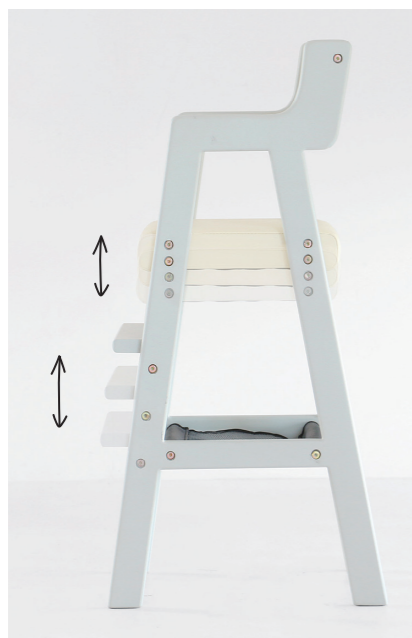

HOW?

UMM?

LET'S DO IT!

PLAY TOGETHER!

HIGH CHAIR

Kids High Chair -comet-
ILC-3339

Open Price
¥20,350 (税抜価格 ¥18,500)

W350×D405×H780
(SH520,498,476)mm
天然木(ラバーウッド材)
ウレタンフォーム
合成皮革(PVC)
ポリエステル 100%
ラッカー塗装
NA 4983043 333907
CGY 4983043 333914
BR 4983043 333921
LGY 4983043 333952
入数:1 配送サイズ:小型1
組立品