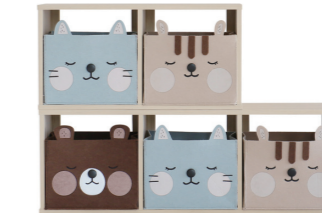

CGY

PICTURE BOOK RACK

Kids Low Book Rack -lora-
ILR-3579

Open Price
¥11,550 (税抜価格 ¥10,500)

W645×D275×H345mm
プリント紙化粧繊維板
NA 4983043 357903
入数:3 配送サイズ:小型1
組立品

NA

連結金具4セット付き

ILR-3471とセットしてハイタイプの
絵本ラックとしてもご使用いただけます

LPK

CBL

STORAGE BOX

Kids Storage 2 Box -stella-
ILR-3471

Open Price
¥13,420 (税抜価格 ¥12,200)

W330×D275×H645mm
プリント紙化粧繊維板
ポリエステル100%
NA 4983043 347102
入数:3 配送サイズ:小型1
組立品

NA

STORAGE BOX

Kids Storage 3 Box -stella-
ILR-3472

Open Price
¥17,930 (税抜価格 ¥16,300)

W330×D275×H960mm
プリント紙化粧繊維板
ポリエステル100%
NA 4983043 347201
入数:3 配送サイズ:小型1
組立品

NA

PICTURE BOOK RACK

Kids Picture Book Rack -stella-
ILR-3422